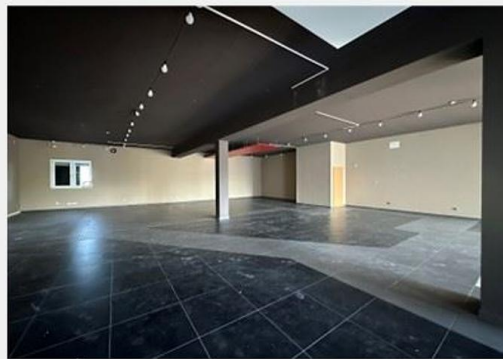

91154 Roth , Mittelfr

Gewerbeeinheit in Roth zu vermieten.
Lager, Halle, Werkstatt.

Telefon: 09187 902959

Ihr zuverlässiger Partner in Sachen Immobilien.

**OI OTTMANN
IMMOBILIEN**

Gewerbeeinheit in Roth zu vermieten

3.600 €

Kaltmiete

600 m²

Gesamtfläche

250 m²

Grundstücksfläche

4

Zimmer

**OI OTTMANN
IMMOBILIEN**

Ihr Ansprechpartner

Ottmann Immobilien GbR
Norbert & Sebastian Ottmann
Tel.: 09187 / 90 29 59
info@ottmann-immobilien.de

E-Mail: info@ottmann-immobilien.de · www.ottmann-immobilien.de

Flächen & Zimmer

Gesamtfläche	600 m²
Lagerfläche	600 m²
Grundstücksfläche	250 m²
Zimmer	4
teilbar ab	400 m²

Energieausweis

Baujahr (Haus)	2017

Zustand

Baujahr	2017
Zustand	gepflegt

Preise & Kosten

Kaltmiete	3.600 €
Nebenkosten	600 €
Mietpreis / qm	6,33 €
provisionspflichtig	✓
Aussen-Courtage	Eine Kaltmiete
Kaution	7.600 €

Allgemeine Infos

verfügbar ab	ab sofort